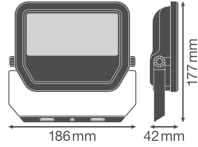

[Produkt ansehen](#)

Technische Daten

Artikelnummer	239577
EAN	4058075421165
Marke	Ledvance
Herstellername	FL PFM 30 W 4000 K SYM 100 WT
Budgetlight All-in Garantie	5 Jahre
Durchschnittliche Lebensdauer (Stunden)	70000

Technische Informationen

Technologie	LED Integriert
Watt	30
Ersetzt (Watt)	50
Lampen Spannung (V)	220-240
Dimmbar	Nicht dimmbar
Farbcode	840 Kaltweiß
Lichtfarbe (Kelvin)	4000 Kaltweiß
Farbwiedergabestufe (Ra)	80-89
Helle Farbe	Weiß
Farbsteuerung	Einzelfarbe
Lichtstrom (Lumen)	3600
Lumen Watt Verhältnis (Lm/W)	120